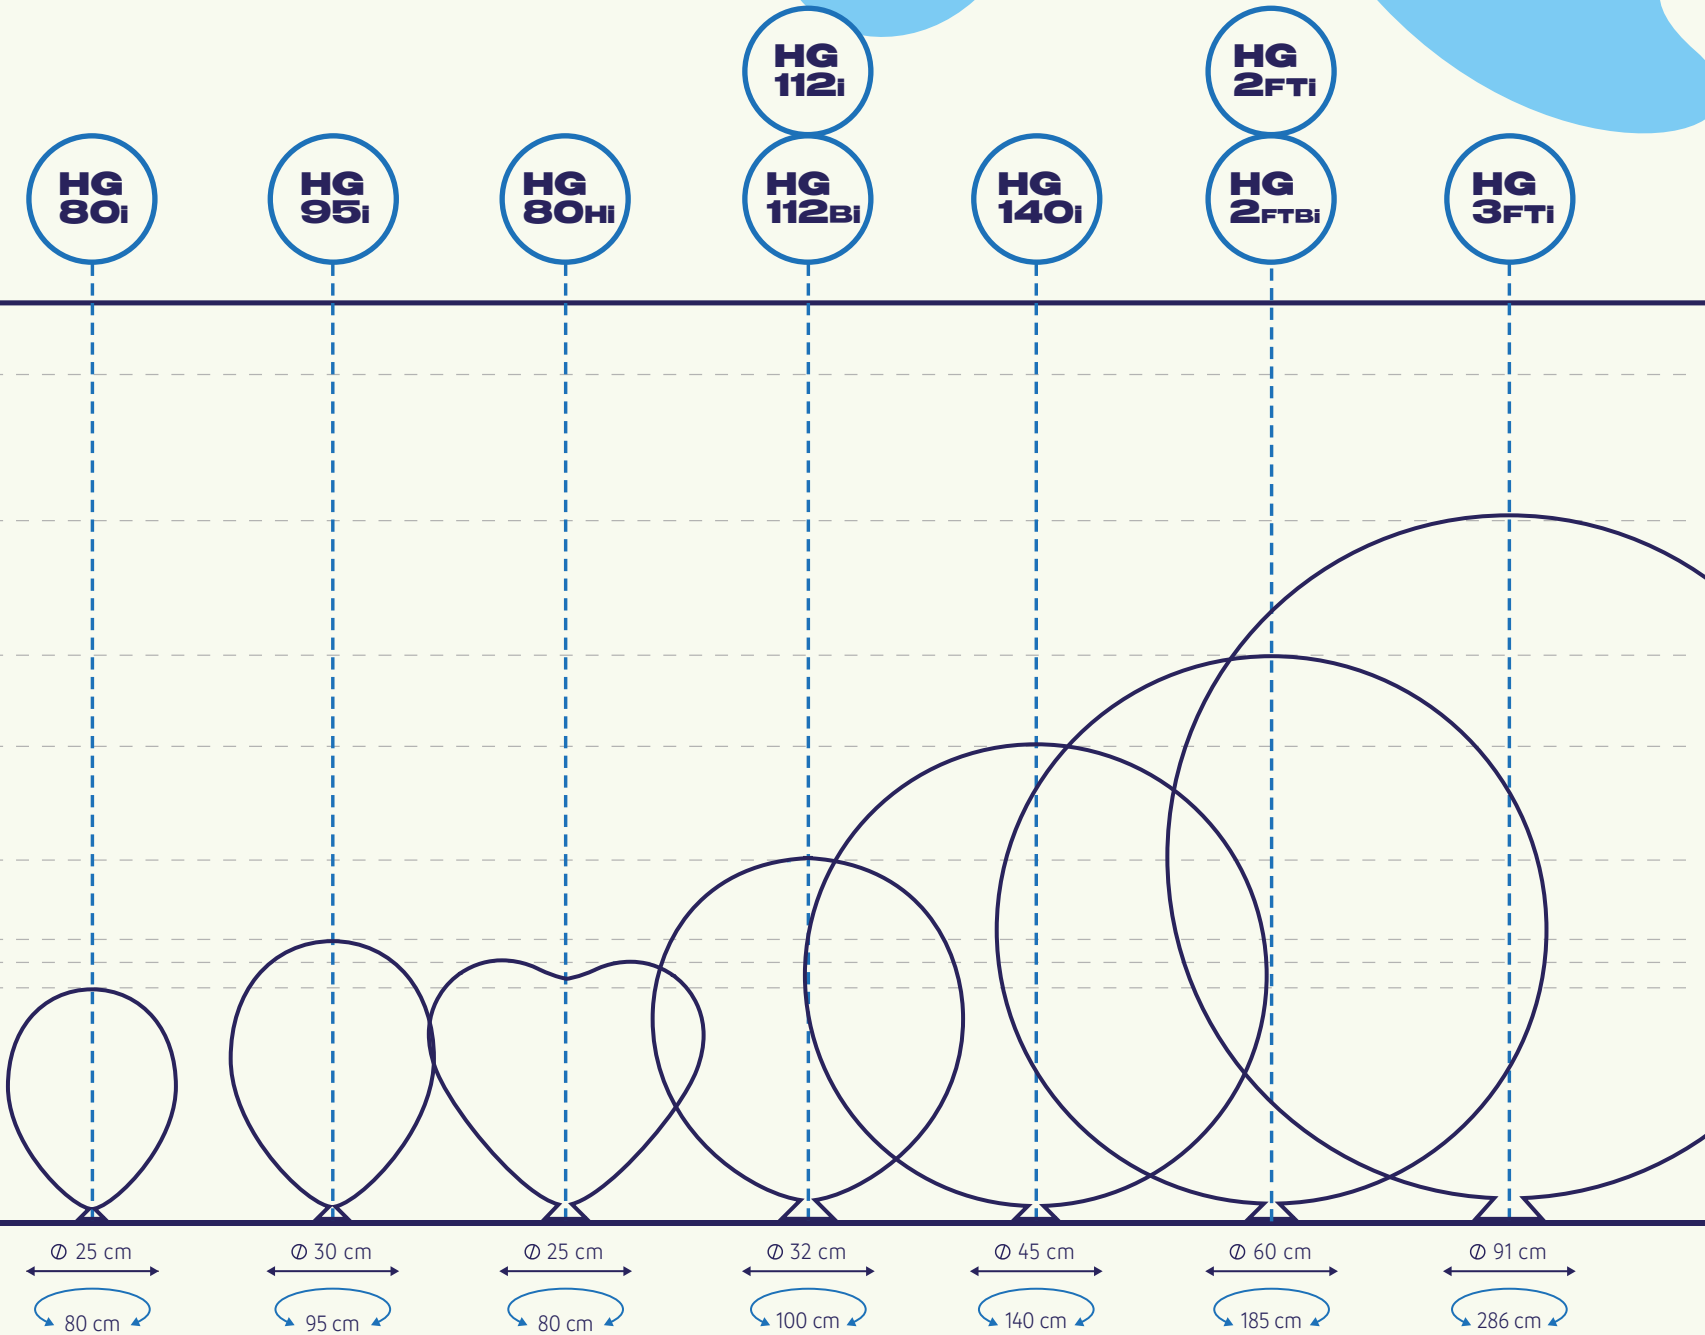

Caras impresas

Printed sides

Sentido

Orientation

Número de tintas

Number of inks

Modelos

OUR MODELS

BIODEGRADABLE

Made in Spain

Nuestros globos están fabricados con 100% natural látex y son biodegradables.

El látex procede de la savia del árbol del caucho (*Hevea brasiliensis*). Esta savia, al contacto con el aire, sufre un proceso de oxidación en cuestión de horas.

La biodegradabilidad del látex es un proceso bien documentado. Son numerosos los estudios realizados que demuestran su rápida degradación, aunque esta depende, en gran medida, de la cantidad y grosor del material. En el caso concreto de los globos, en los que la película de látex apenas alcanza 1 mm en su posición de reposo, la biodegradabilidad, en términos de tiempo, es similar a la de la hoja de un roble, por ejemplo.