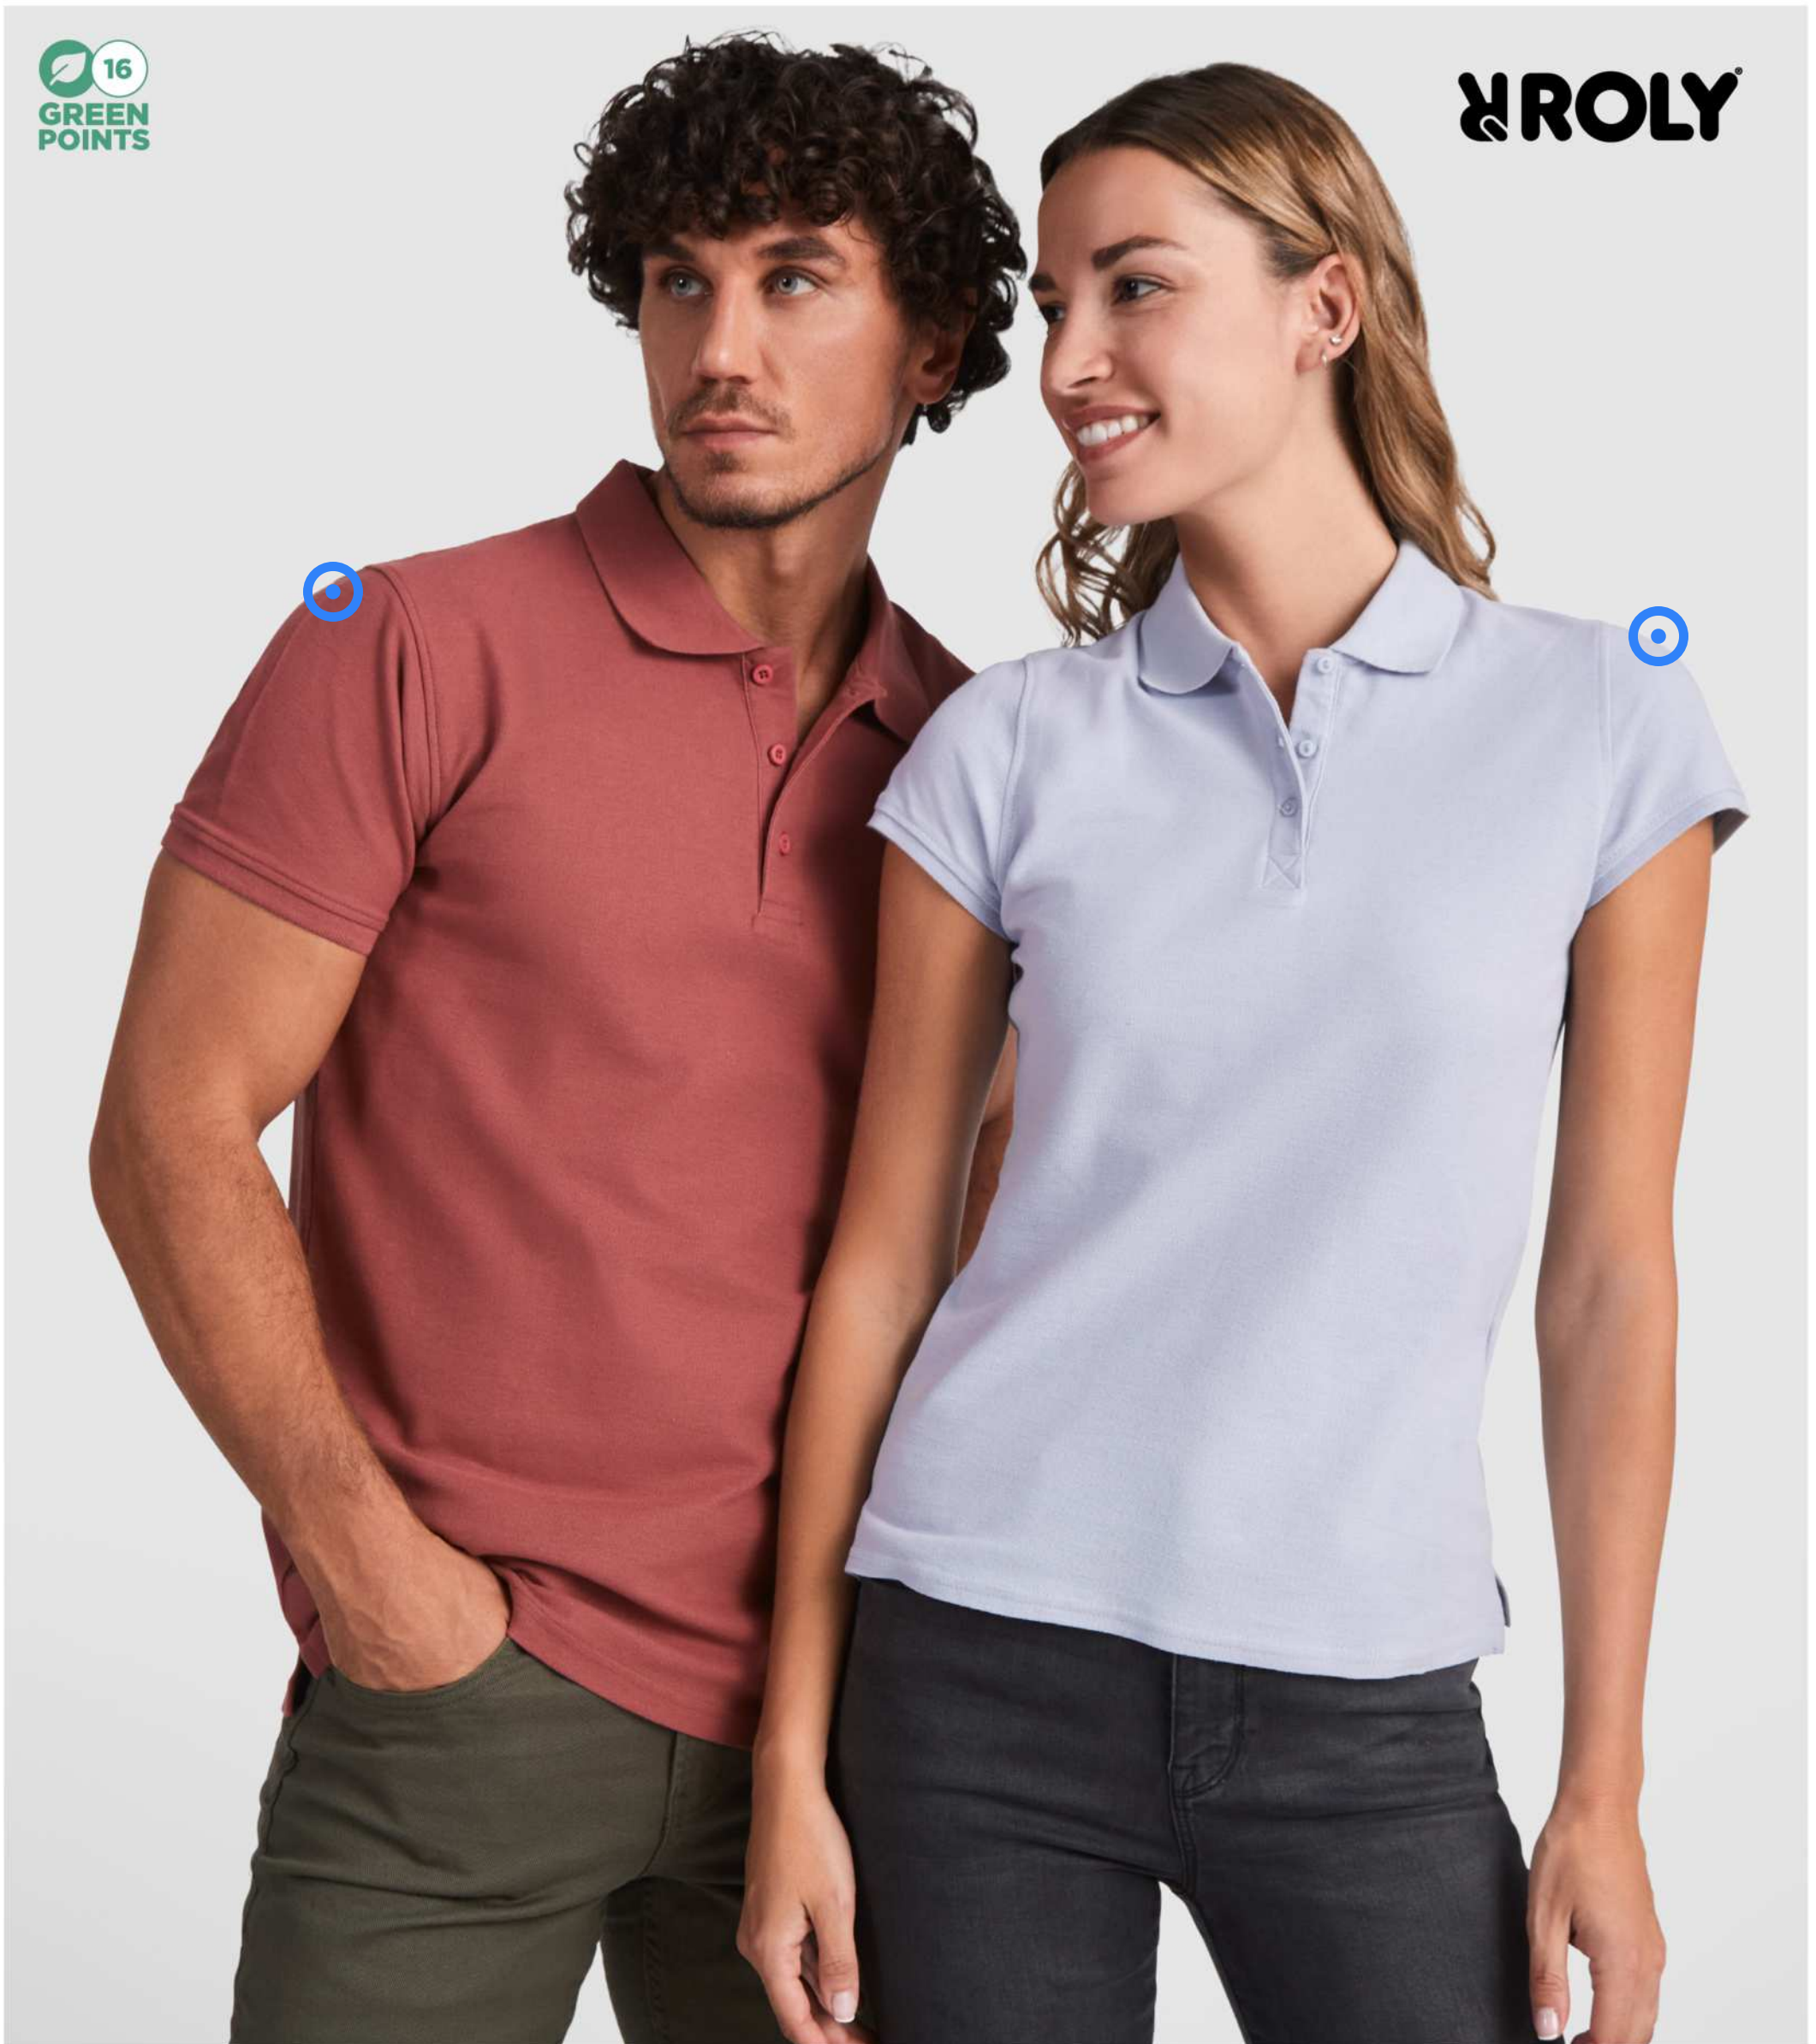

 16
GREEN
POINTS

 KROLY

R6632 S-3XL ♀ AUSTRAL SHORT SLEEVE UNISEX POLO | Cotton | 1.43 kg CO₂e

PROLY

R6638 S-3XL ♂ R6634 S-3XL ♀ K6638 3/4-11/12 ♂ STAR SHORT SLEEVE POLO | Cotton | 1.43 kg CO₂e

42
GREEN POINTS